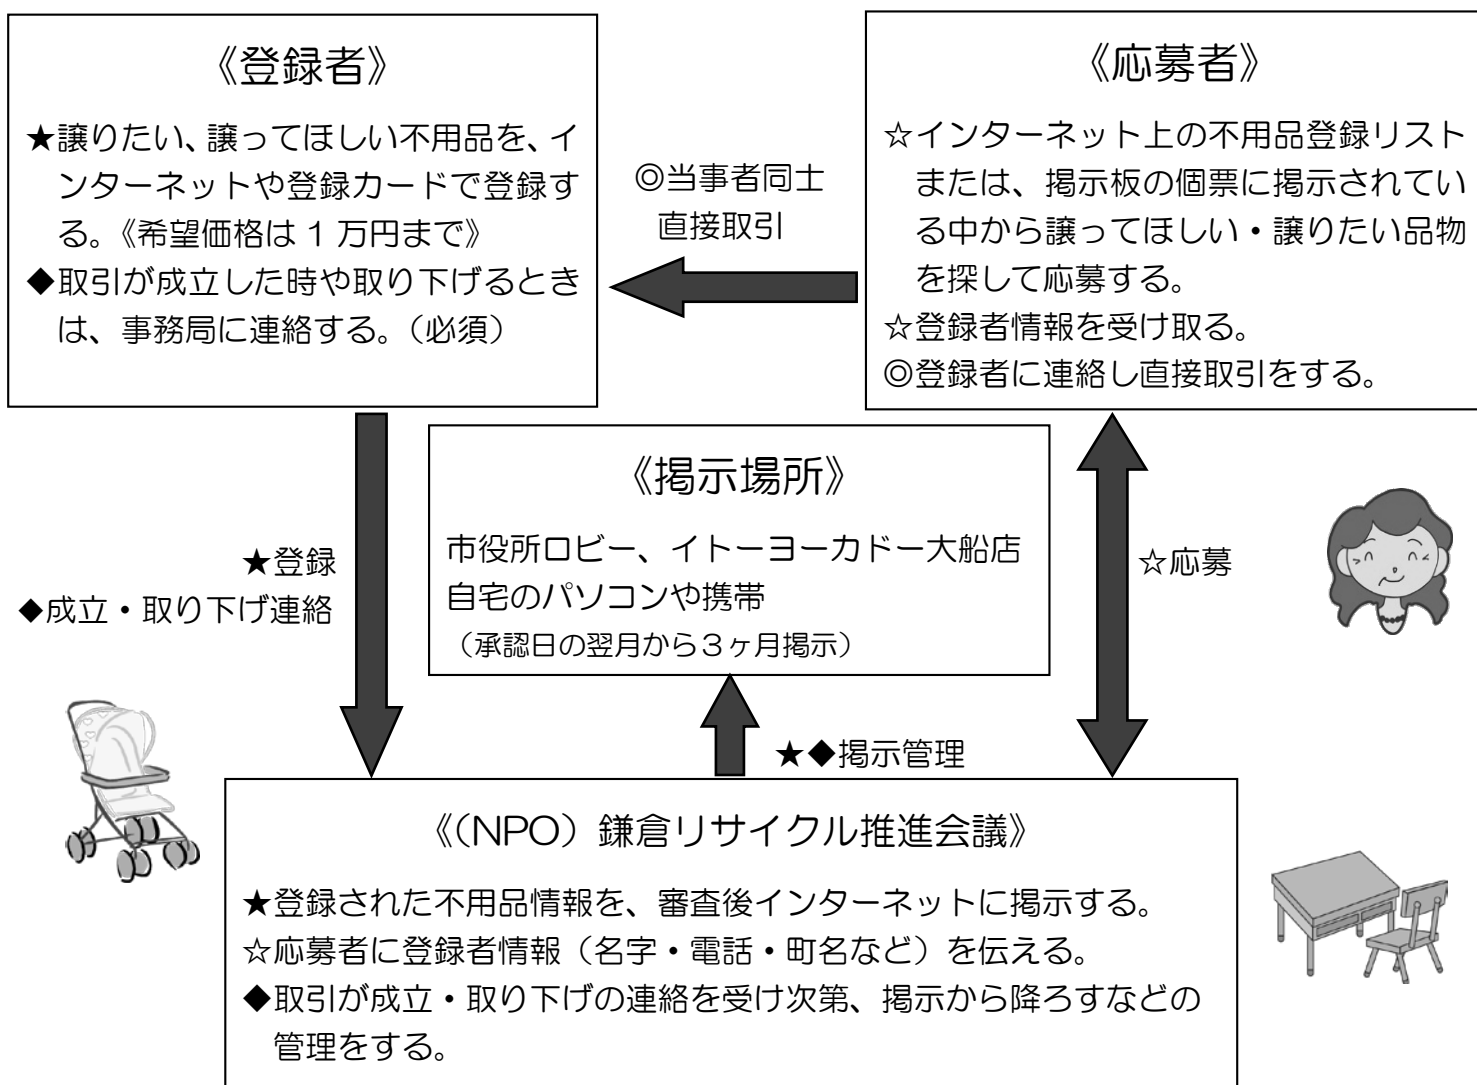

お家で眠っているものはありませんか？

捨てる前に「リユースネットかまくら」に登録しよう！

不用品交換システム「リユースネットかまくら」は、鎌倉市不用品登録制度に基づき、不用品を「譲ったり」「譲られたり」する橋渡しをしています。お気軽にご利用ください。

●利用できる方

- ・鎌倉市内在住、在勤又は在学の方
- ・原則として品物を市内で受け渡せる方
- ・転売など営利を目的としない方

「リユースネットかまくら」